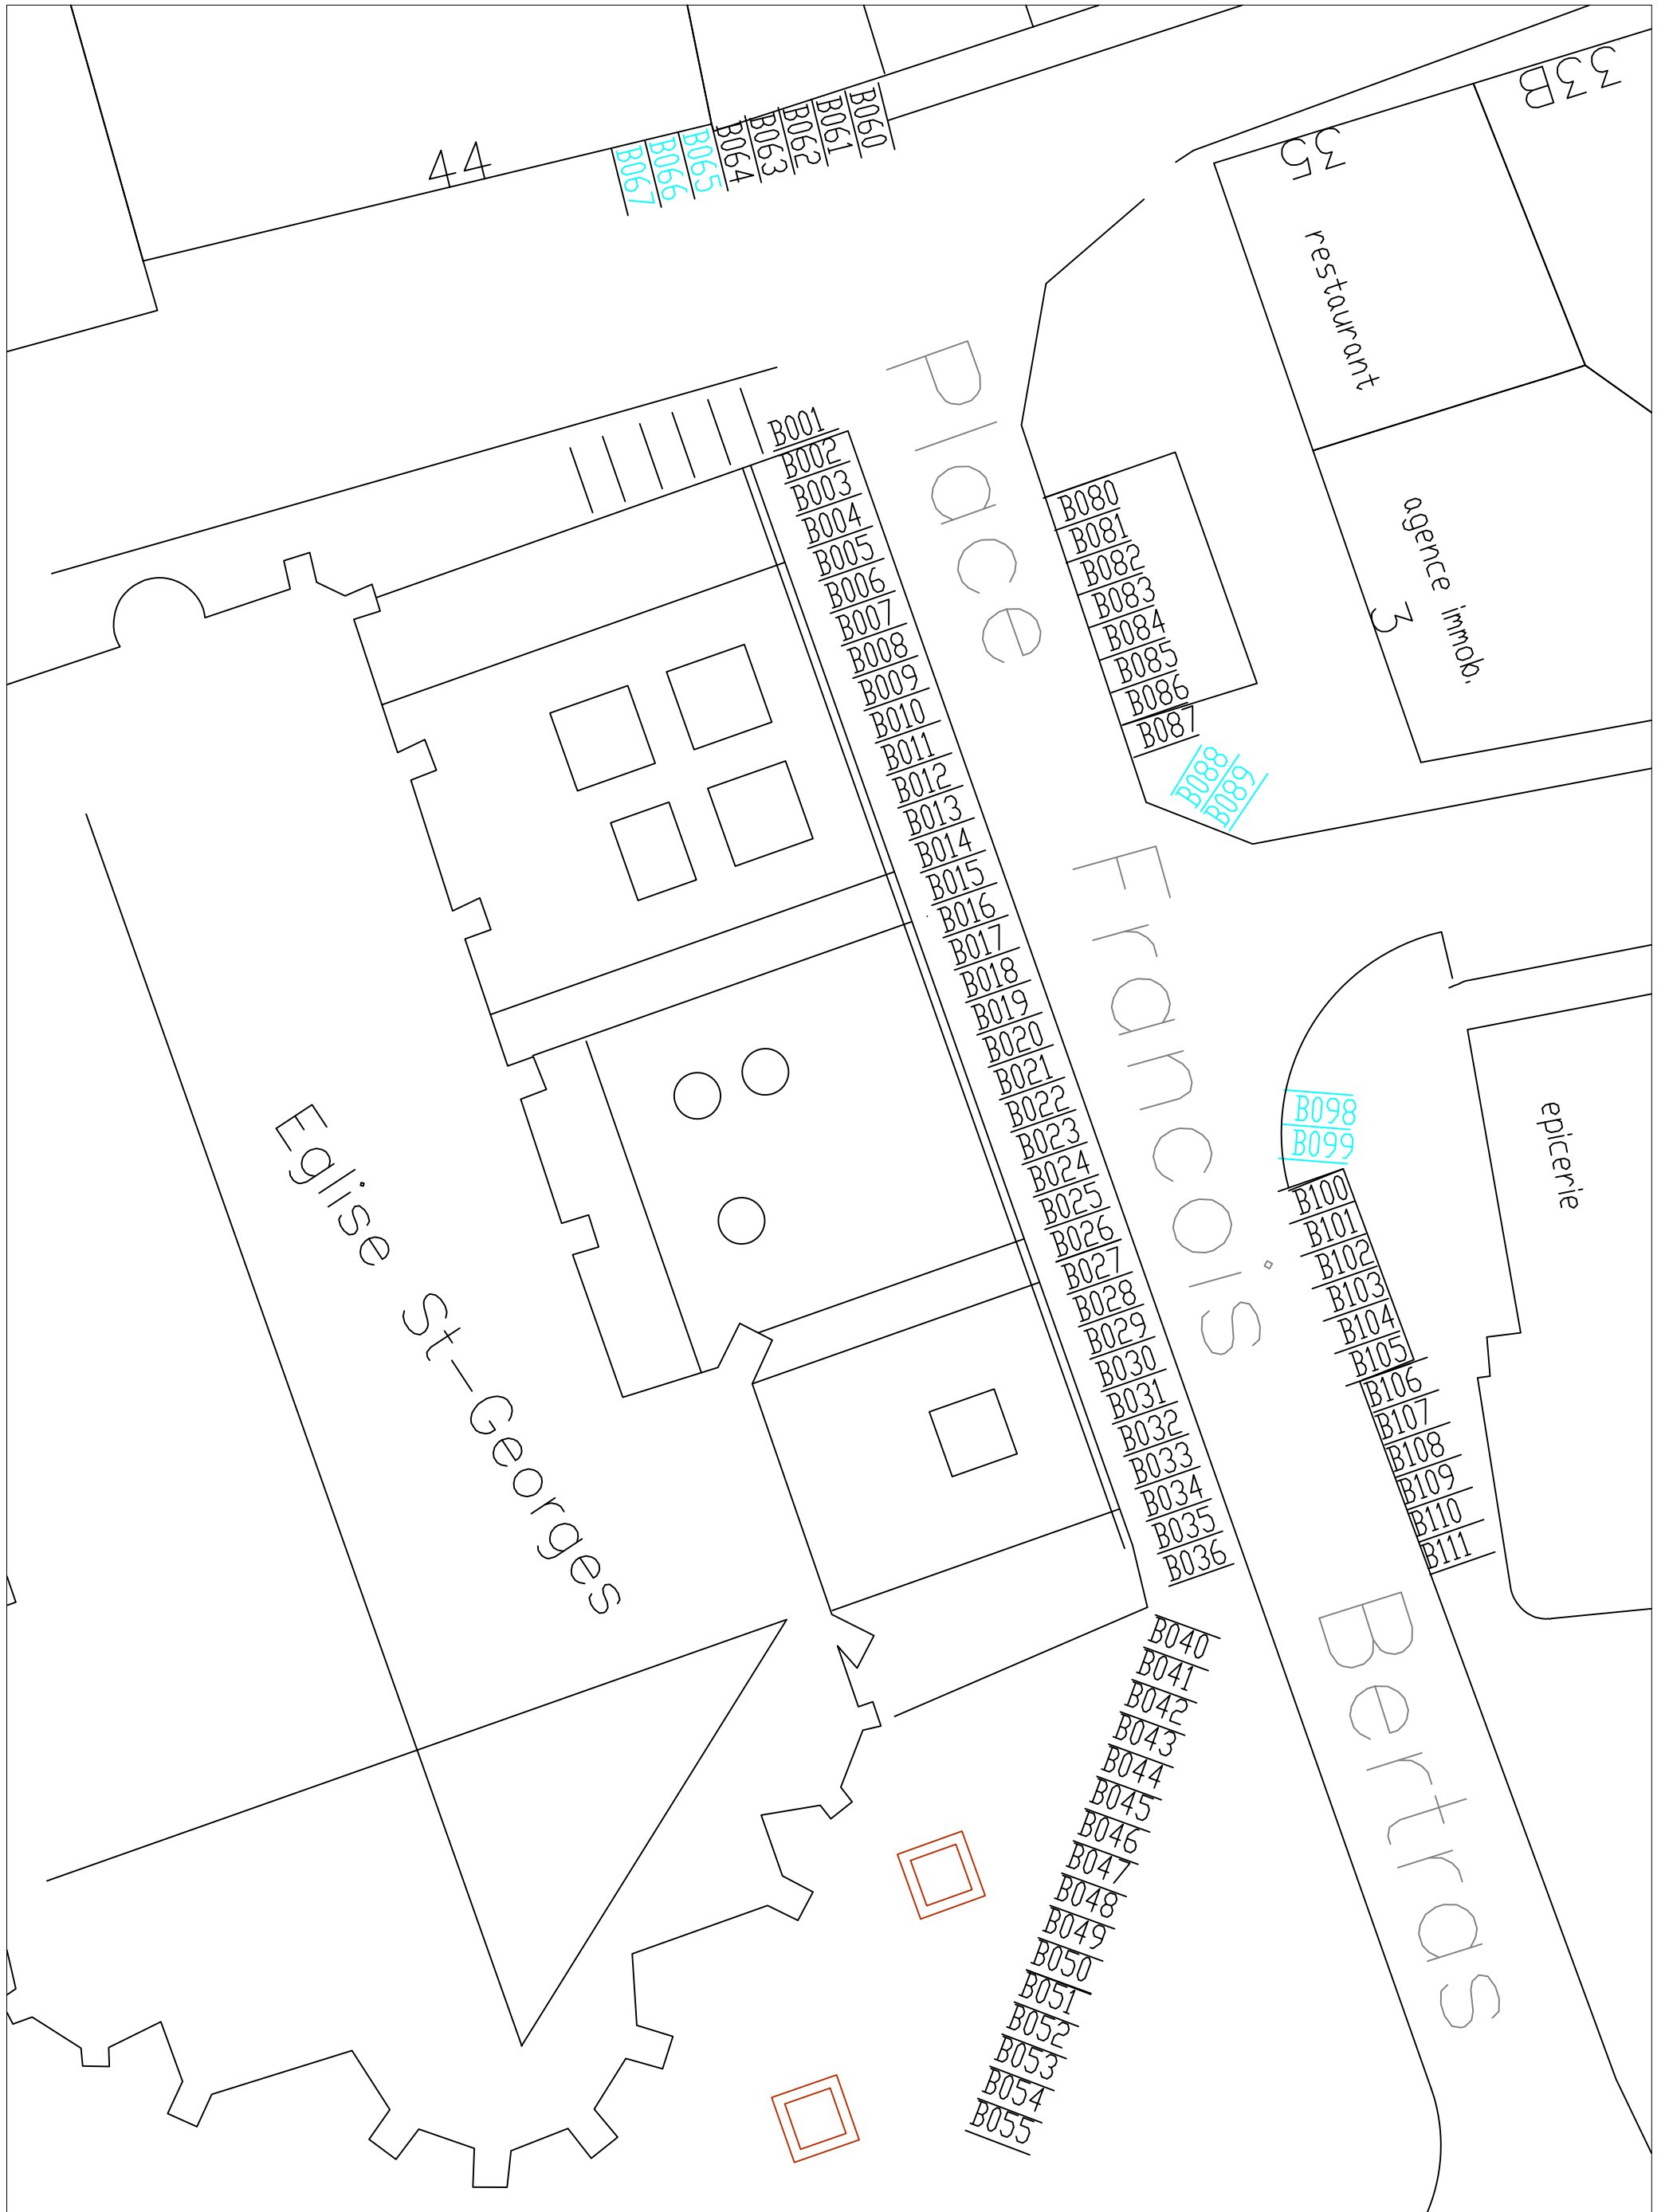

## Place François BERTRAS

Vide Grenier des Dragons 2016  
Place Benoit CREPU (NORD)

**Vide Grenier des Dragons 2016**  
**Place Benoit CREPU (SUD)**

## Rue Monseigneur LAVARENNE

# Vide Grenier des Dragons 2016 - Place VALENSIO