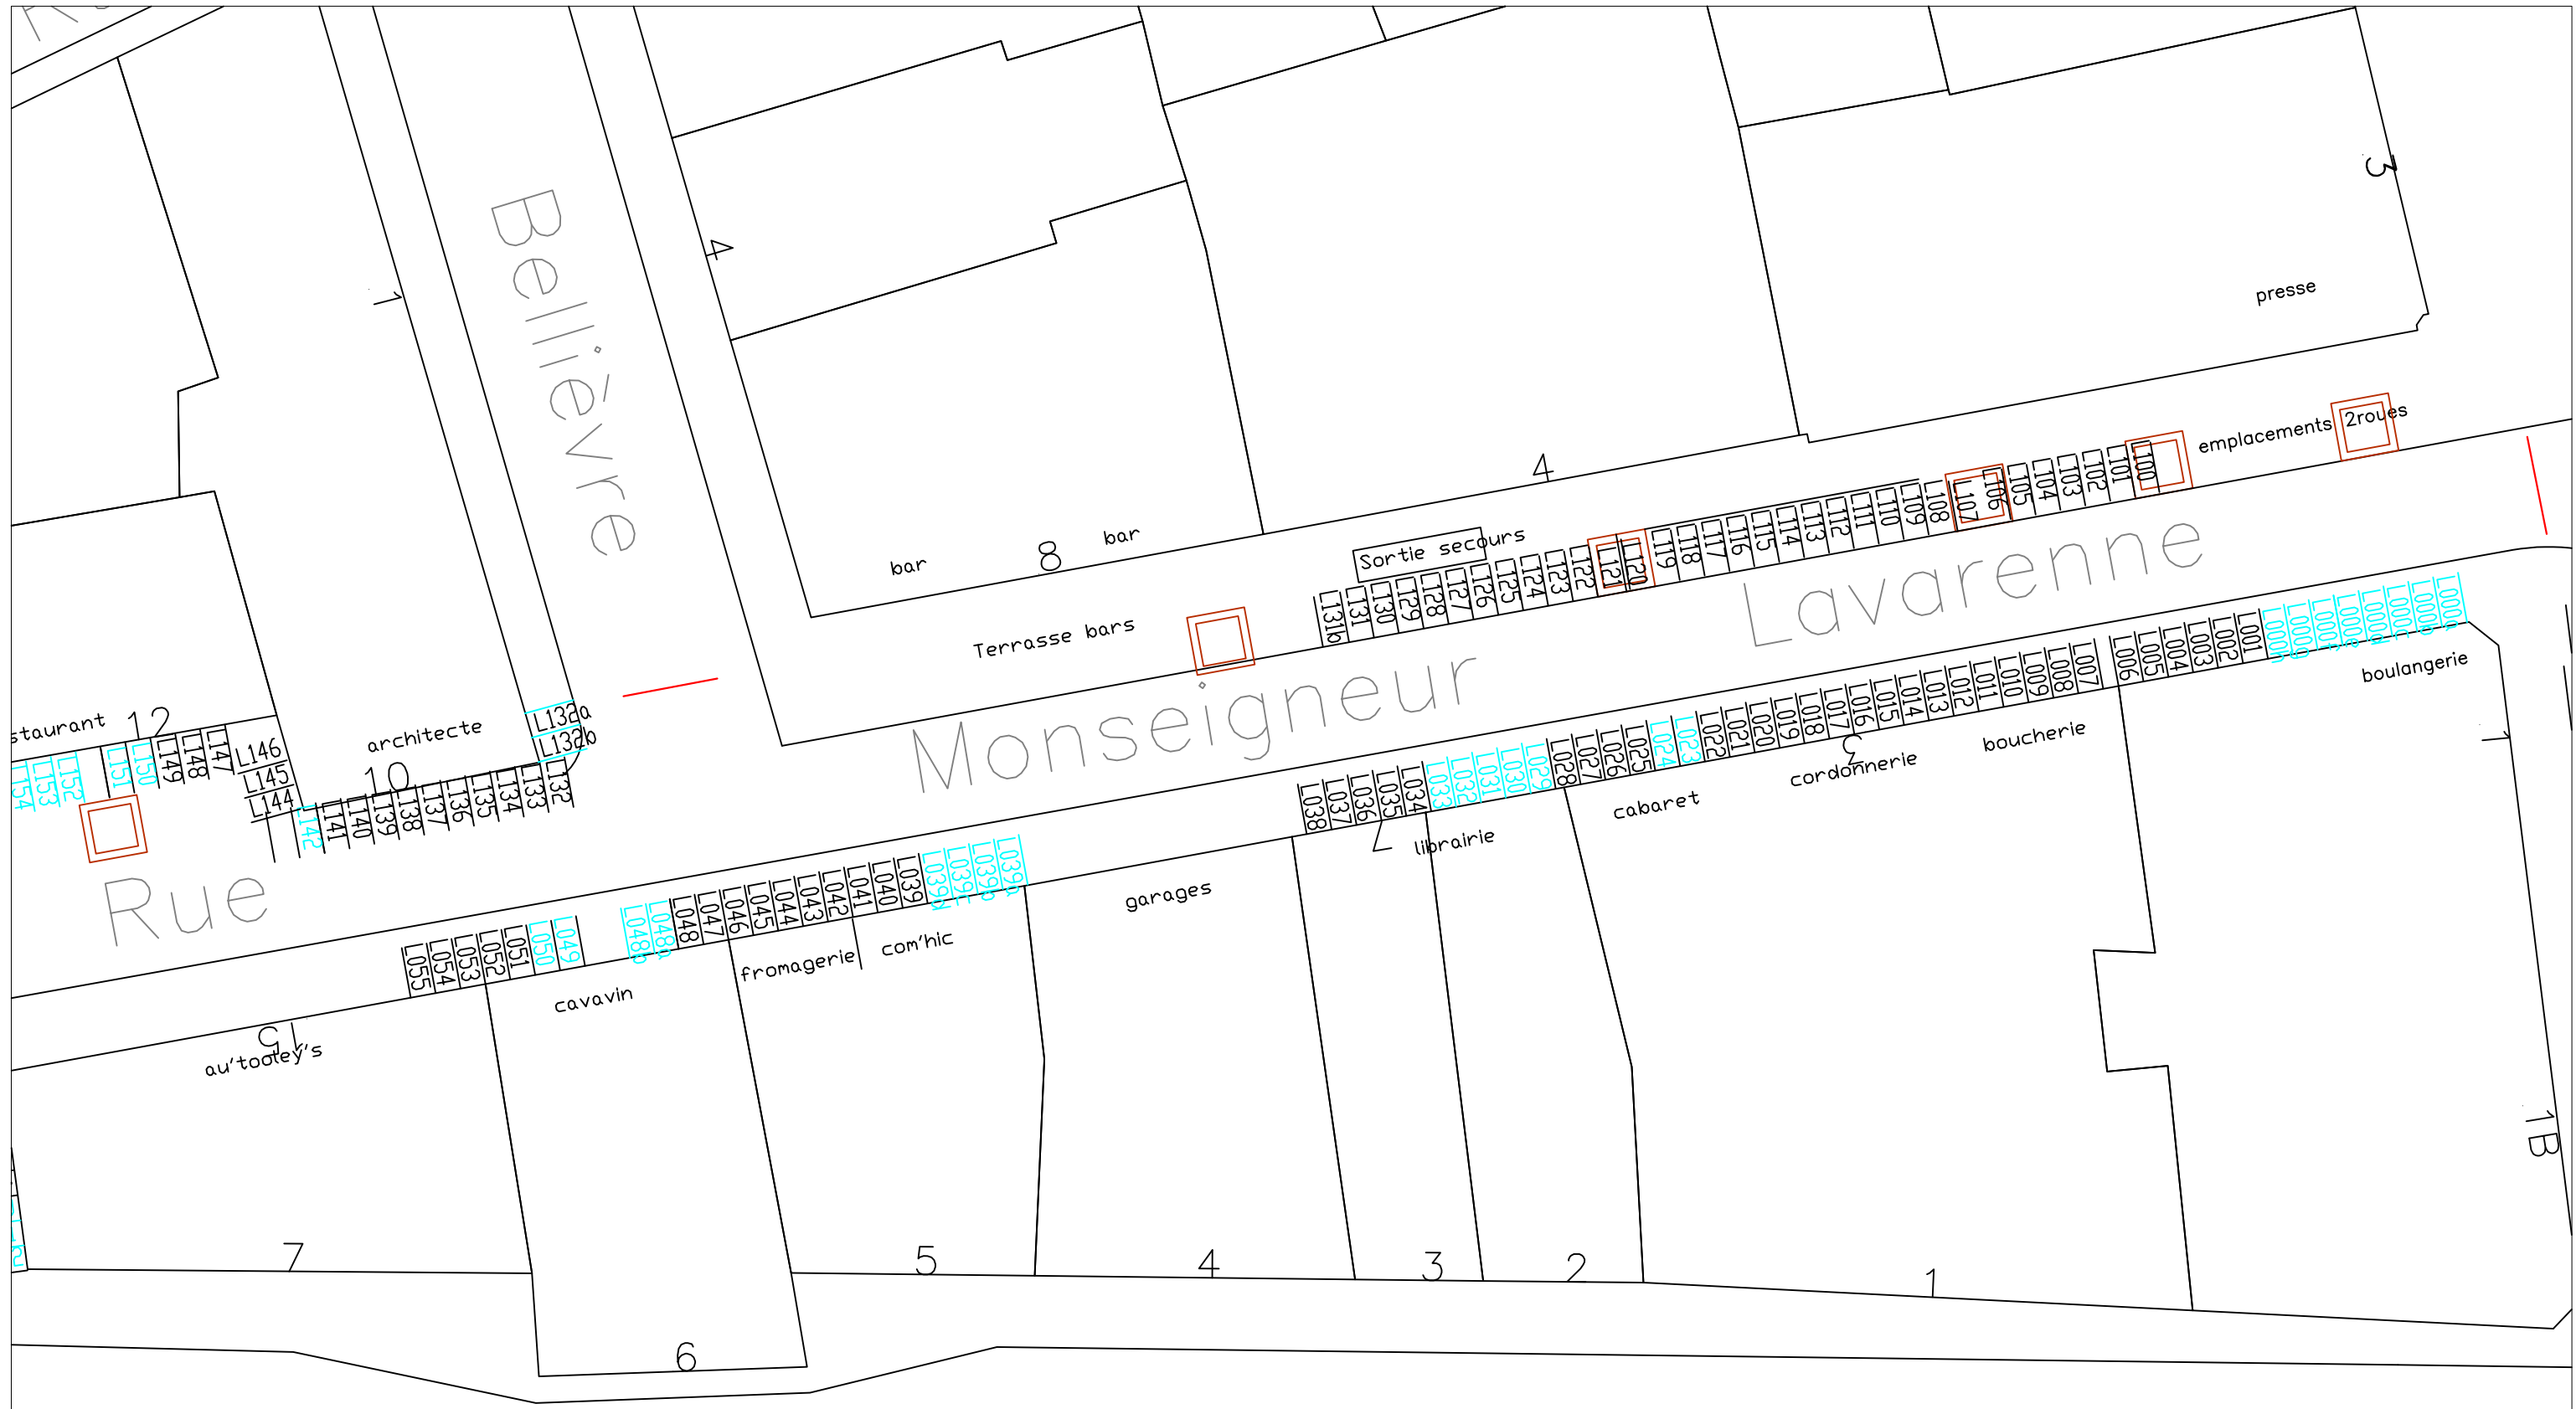

## Place François BERTRAS

Vide Grenier des Dragons 2016  
Place Benoit CREPU (NORD)

**Vide Grenier des Dragons 2016**  
**Place Benoit CREPU (SUD)**

## Rue Monseigneur LAVARENNE